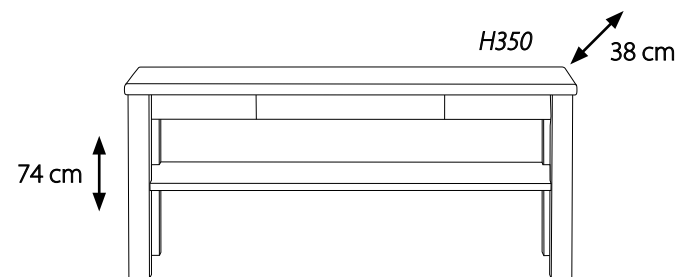

Konsolbord m/hylde
Skuffe (H220-2)