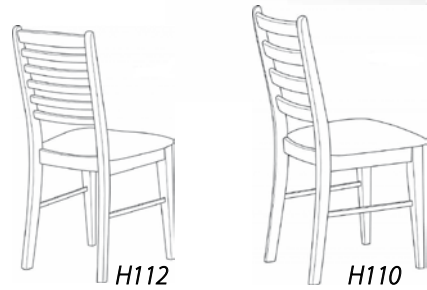

**Forhandler:**

Dansk produceret kvalitetsmøbler

**VM**  
**VANNERUP MØBELFABRIK APS**  
 - DANISH DESIGN AND PRODUCTION

Sæde: Stof, læder eller træsæde

**Langbord**  
Tillægsplade 50 cm (H220-1)  
Skuffe (H220-2)