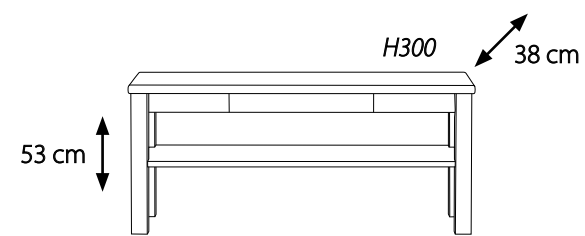

Sofabord
Skuffe (H220S-2)
Tremmehylde

TV-bænk m/hylde
Skuffe (H220-2)