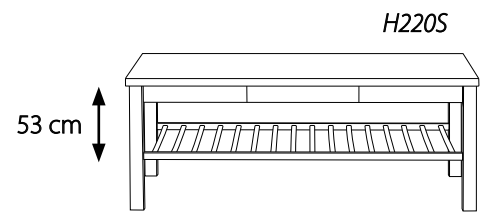

**Forhandler:**

Dansk produceret kvalitetsmøbler

**VM**  
**VANNERUP MØBELFABRIK APS**  
 - DANISH DESIGN AND PRODUCTION

Sæde: Stof, læder eller træsæde

**Langbord**  
Tillægsplade 50 cm (H220-1)  
Skuffe (H220-2)